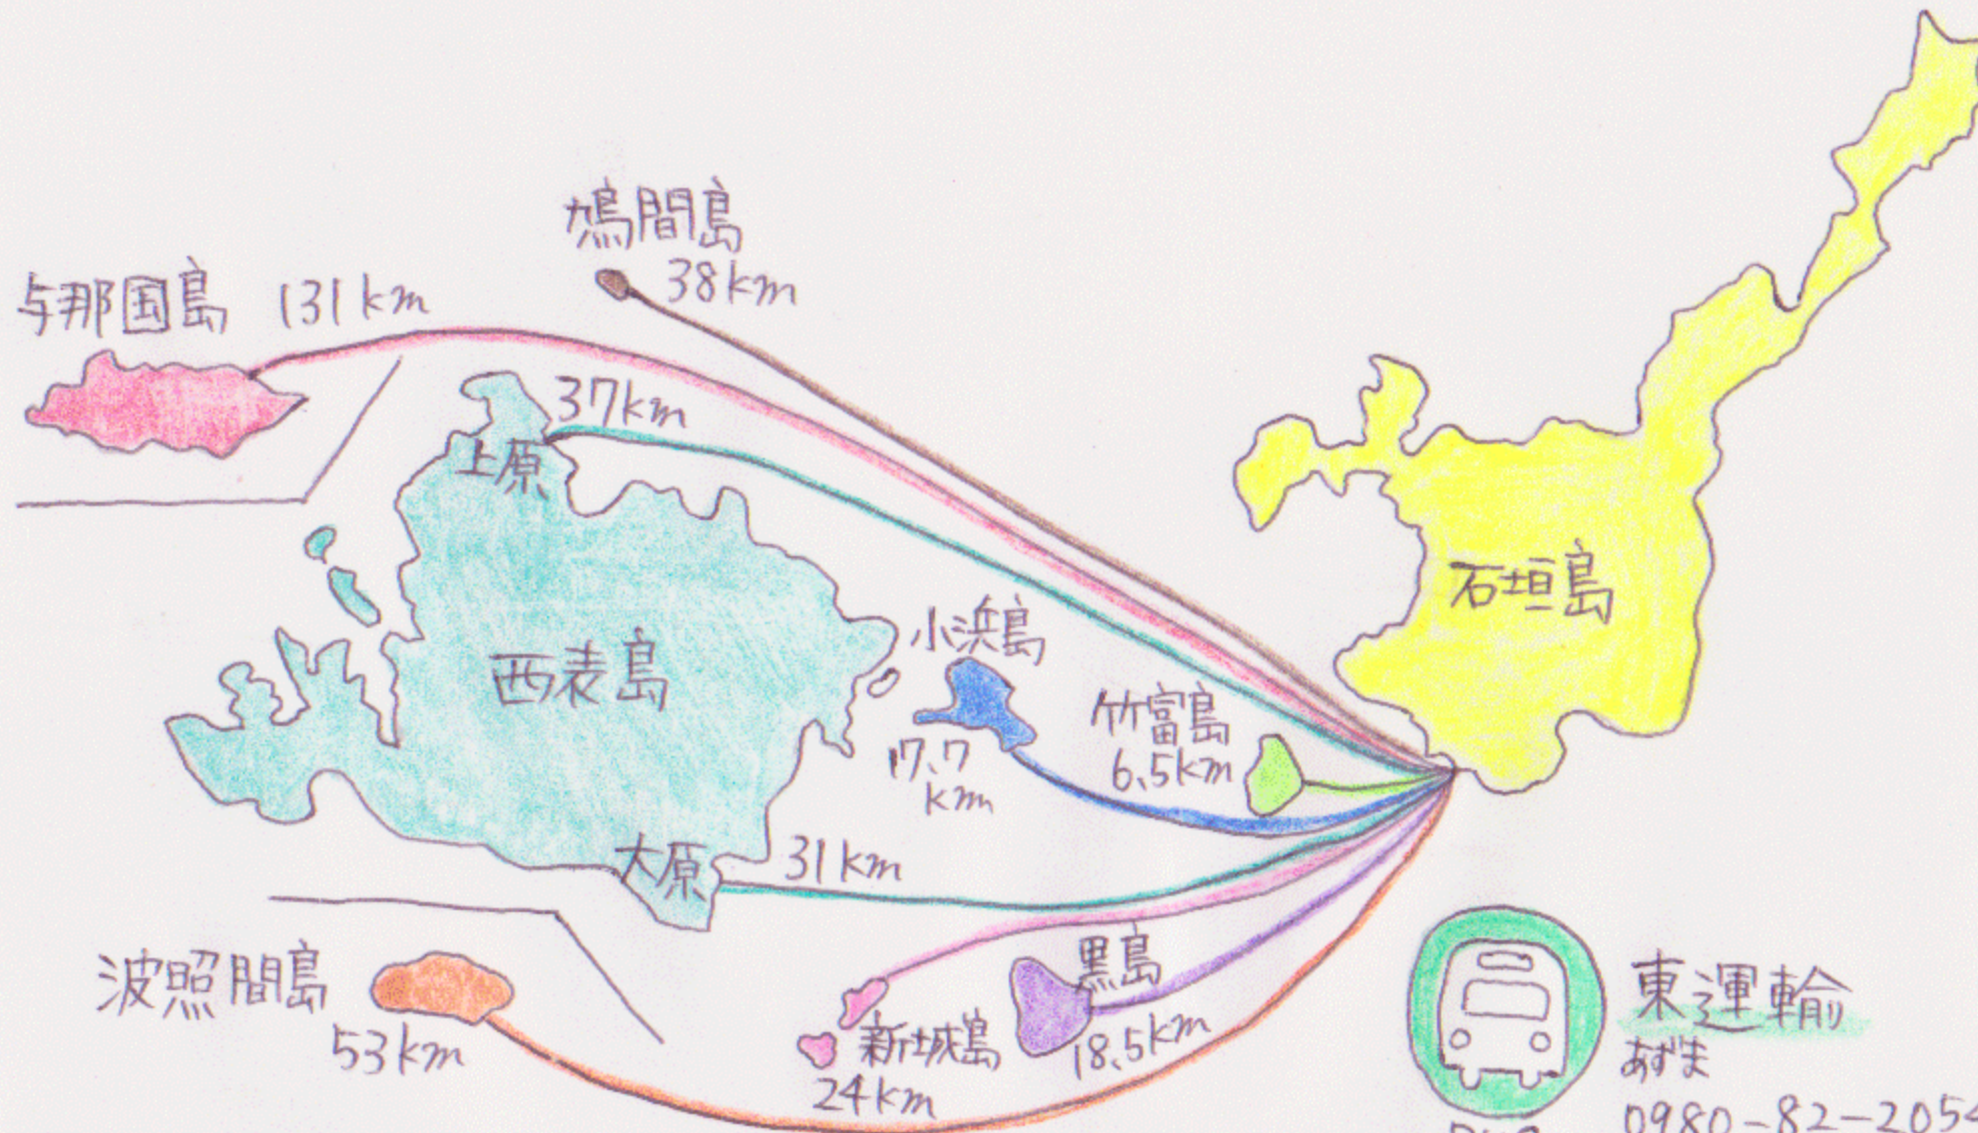

SHIP

安栄観光

0980-83-0055 (離島ターミナル)

八重山観光フェリー

0980-82-5010 (離島ターミナル)

石垣島ドリーム観光

0980-84-3178 (離島ターミナル)

波照間海運

0980-82-7233 (本社)

0980-83-3620 (離島ターミナル)

福山海運(与那国)

0980-82-4962 (石垣)

0980-87-2555 (与那国)

TAXI

共同無線

0980-83-3355

石垣タクシー

0980-82-3088

川良山グループ無線

0980-82-4649

失島交通

0980-82-3988

南西交通

0980-82-1566

かみら観光交通

0980-88-2660

石垣島

西表島

与那国島

いりおもて観光

0980-85-5333

西表島交通(大原)

0980-85-5303

西表島交通(上原)

0980-85-6455

最西端観光

0980-87-2441

BUS

東運輸

0980-82-2054

石垣島

空港線

米原キャンプ場線

川平リゾート線

※この他にも市街地や東・西周りで島を一周する路線などあります。

COW

(有)竹富島観光センター

0980-85-2998

新田観光

0980-85-2103

由布島

0980-85-5470